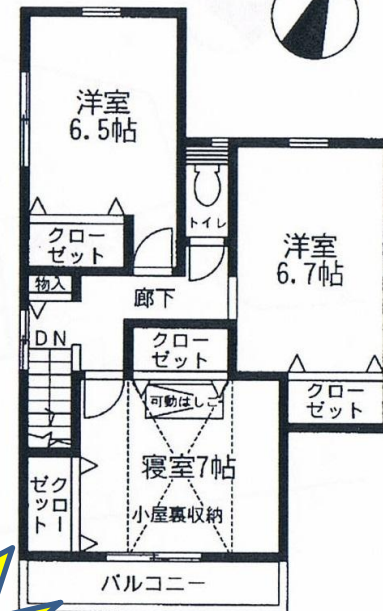

## 「ライフガーデン菱木」

「福泉小学校、福泉中学校」  
お気軽にご見学して下さい！！

- ※住まい給付金対象物件！  
上限で30万円もらえます！
- ※安心の制震装置付き住宅！
- ※明るい南東角地！！

JR 阪和線 鳳駅

新築戸建

2180 万円

現金30万円  
キャッシュバック  
キャンペーン中！

物件概要

- ・所在地/堺市西区菱木1丁2336-3・交通/JR阪和線「鳳」駅まで徒歩30分・土地面積/113.16㎡・地目/宅地
- ・用途地域/準工業地域・建ぺい率容積率/60%200%・建物面積/98.81㎡・全2区画・構造/木造2階建・現況/空家・権利/所有権・設備/関西電力、都市ガス、上下水道・取引態様/仲介

<住宅ローン返済例>

2180万円借入  
月々 5.9 万円  
変動金利0.775%  
35年返済