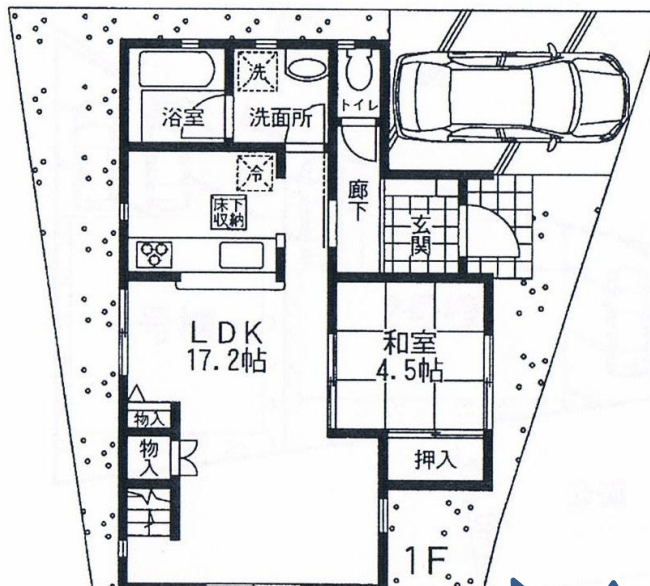

## 「ライフガーデン菱木」

「福泉小学校、福泉中学校」  
お気軽にご見学して下さい！！

- ※住まい給付金対象物件！  
上限で30万円もらえます！
- ※安心の制震装置付き住宅！
- ※明るい南東角地！！

JR 阪和線 鳳駅

新築戸建

2180 万円

現金30万円  
キャッシュバック  
キャンペーン中！

物件概要

- ・所在地/堺市西区菱木1丁2336-3・交通/JR阪和線「鳳」駅まで徒歩30分・土地面積/113.16㎡・地目/宅地
- ・用途地域/準工業地域・建ぺい率容積率/60%200%・建物面積/98.81㎡・全2区画・構造/木造2階建・現況/空家・権利/所有権・設備/関西電力、都市ガス、上下水道・取引態様/仲介

<住宅ローン返済例>

2180万円借入  
月々 5.9 万円  
変動金利0.775%  
35年返済