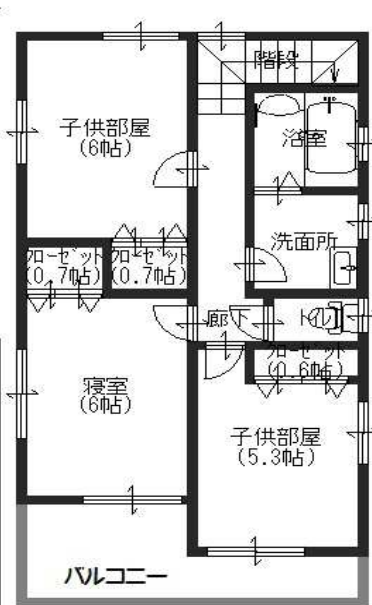

八田北町

新築戸建
全3区画

2199万円
から

<住宅ローン返済例>

1 2190万円借入
月々 **5.9** 万
円! 変動金利0.775%
円! 35年返済

(校区)

・八田荘小学校
・八田荘中学校

価格変更!

弊社限定キャンペーン!

※仲介手数料半額!!

最大40万円削減!

お見積り下さい! 自信有!

<物件概要>

- ・所在地/堺市中区八田北町
- ・交通/泉北高速鉄道線「深井」駅
バス乗車10分「八田北町」停まで徒歩4分
- ・土地面積/100.17㎡~(全3区画)
- ・現況/完成済み
- ・用途地域/第1種住居地域
- ・建ぺい率、容積率/60%、200%
- ・建物面積/95.22㎡~
- ・構造/木造2階建(新築)
- ・権利/所有権・地目/宅地
- ・設備/関西電力、都市ガス、上下水道
- ・取引態様/仲介
- ・間取り/4LDK
- ・広告期限/2015年9月20日