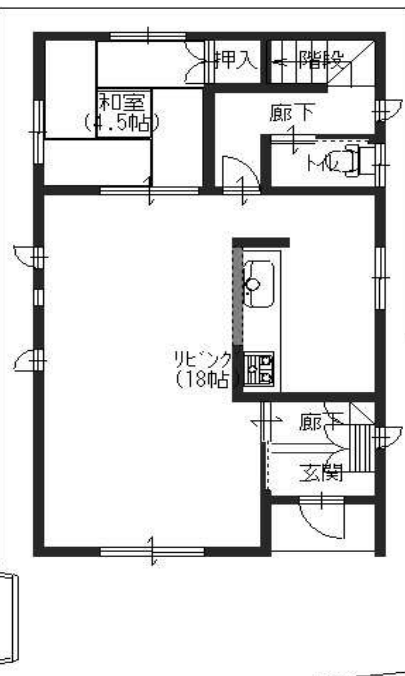

弊社限定キャンペーン!

※仲介手数料半額!!

最大40万円削減!

お見積り下さい! 自信有!

<物件概要>

- ・所在地/堺市中区八田北町
- ・交通/泉北高速鉄道線「深井」駅
バス乗車10分「八田北町」停まで徒歩4分
- ・土地面積/100.17㎡~(全3区画)
- ・現況/完成済み
- ・用途地域/第1種住居地域
- ・建ぺい率、容積率/60%、200%
- ・建物面積/95.22㎡~
- ・構造/木造2階建(新築)
- ・権利/所有権・地目/宅地
- ・設備/関西電力、都市ガス、上下水道
- ・取引態様/仲介
- ・間取り/4LDK
- ・広告期限/2015年9月20日