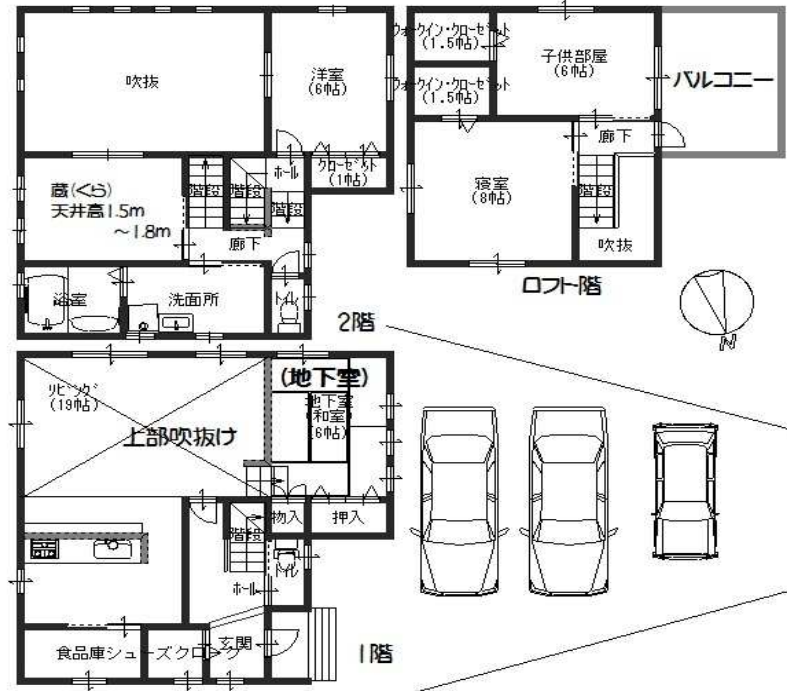

鳳西町

新築
戸建

3480 万円

<住宅ローン返済例>
| 3480万円借入
月々 9.5 万円 | 変動金利0.775%
| 35年返済

(校区)
・鳳南小学校
・鳳中学校

蔵(くら)がある家!

物件概要

- ・所在地/堺市西区鳳西町3丁
- ・交通/阪和線「鳳」駅まで徒歩18分
- ・土地面積/177㎡
- ・現況/建築中
- ・用途地域/第1種中高層地域
- ・建ぺい率、容積率/60%、200%
- ・建物面積/133㎡
- ・構造/木造2階建(スキップ住宅)
- ・権利/所有権・地目/宅地
- ・設備/関西電力、都市ガス、上下水道
- ・取引態様/仲介
- ・間取り/4SLDK
- ・広告期限/2015年9月20日

◎土地約53坪付! ◎木造2階建(スキップ住宅)

★買取キャンペーン中!★

売り物件 急募!

特典1, 立会査定で5,000円商品券贈呈!

特典2, 買取手数料無料!

特典3, (3ヶ月の販売活動(仲介)を希望された場合。)

仲介の場合、ご成約価格の

1%をキャッシュバック!