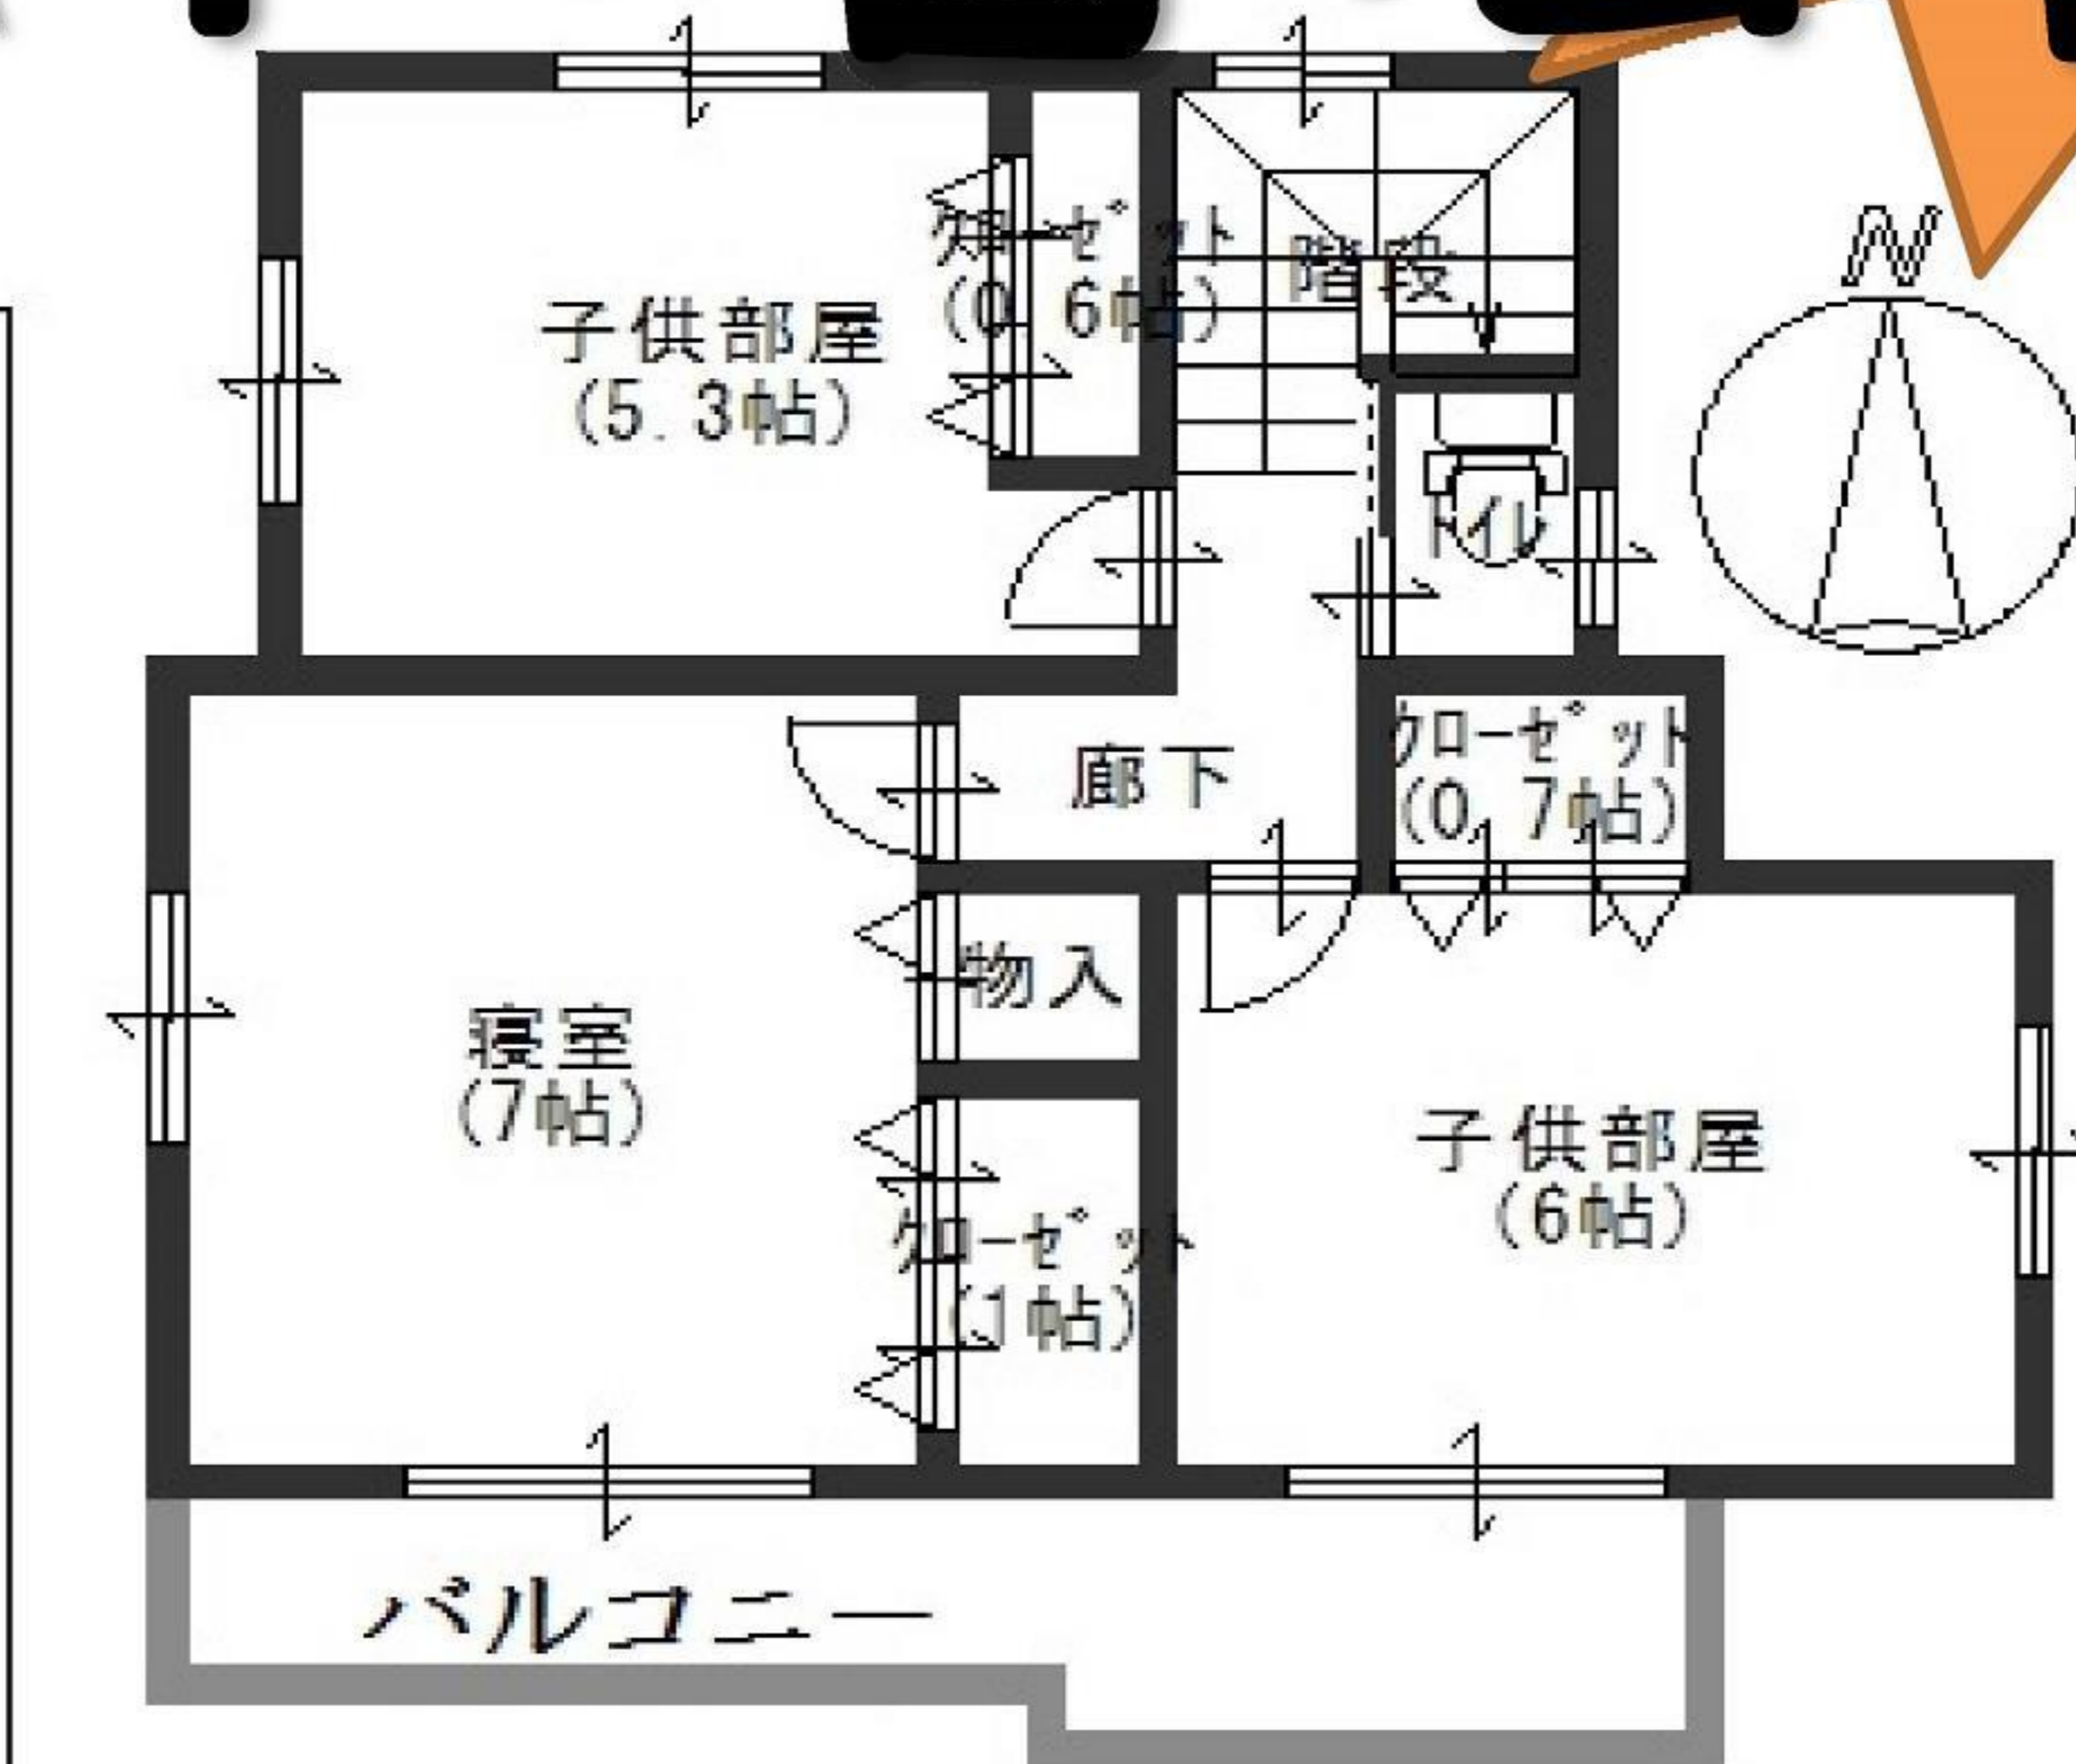

地下鉄御堂筋線

北花田駅

新築
戸建
2区画

2980

万円
から

消費税
外構費
込価格

・北八下小学校・八下中学校

<住宅ローン返済例>

2980万円借入

月々 8.0 万円

変動金利0.675%

35年返済

★初告広告!★

土地39.38坪付!

- ◎耐震等級3取得!
  (最高等級)
- ◎その他6項目、
  住宅性能評価有!

詳細は担当のコンドウ迄!
TEL:090-6060-7243
お気軽にお電話下さい^^!

《物件概要》

・所在地/堺市北区南花田町・交通/地下鉄御堂筋線「北花田」駅まで徒歩19分・土地面積/120.50㎡～・全2区画・用途地域/第1種住居地域、準防火地域・地目宅地・建ぺい率、容積率/60%、200%・建物面積/96.25㎡～・現況/建築中・構造木造2階建・権利/所有権・設備/関西電力、都市ガス、上下水道・取引態様/仲介

前道4.7m! 駐車らくらく!