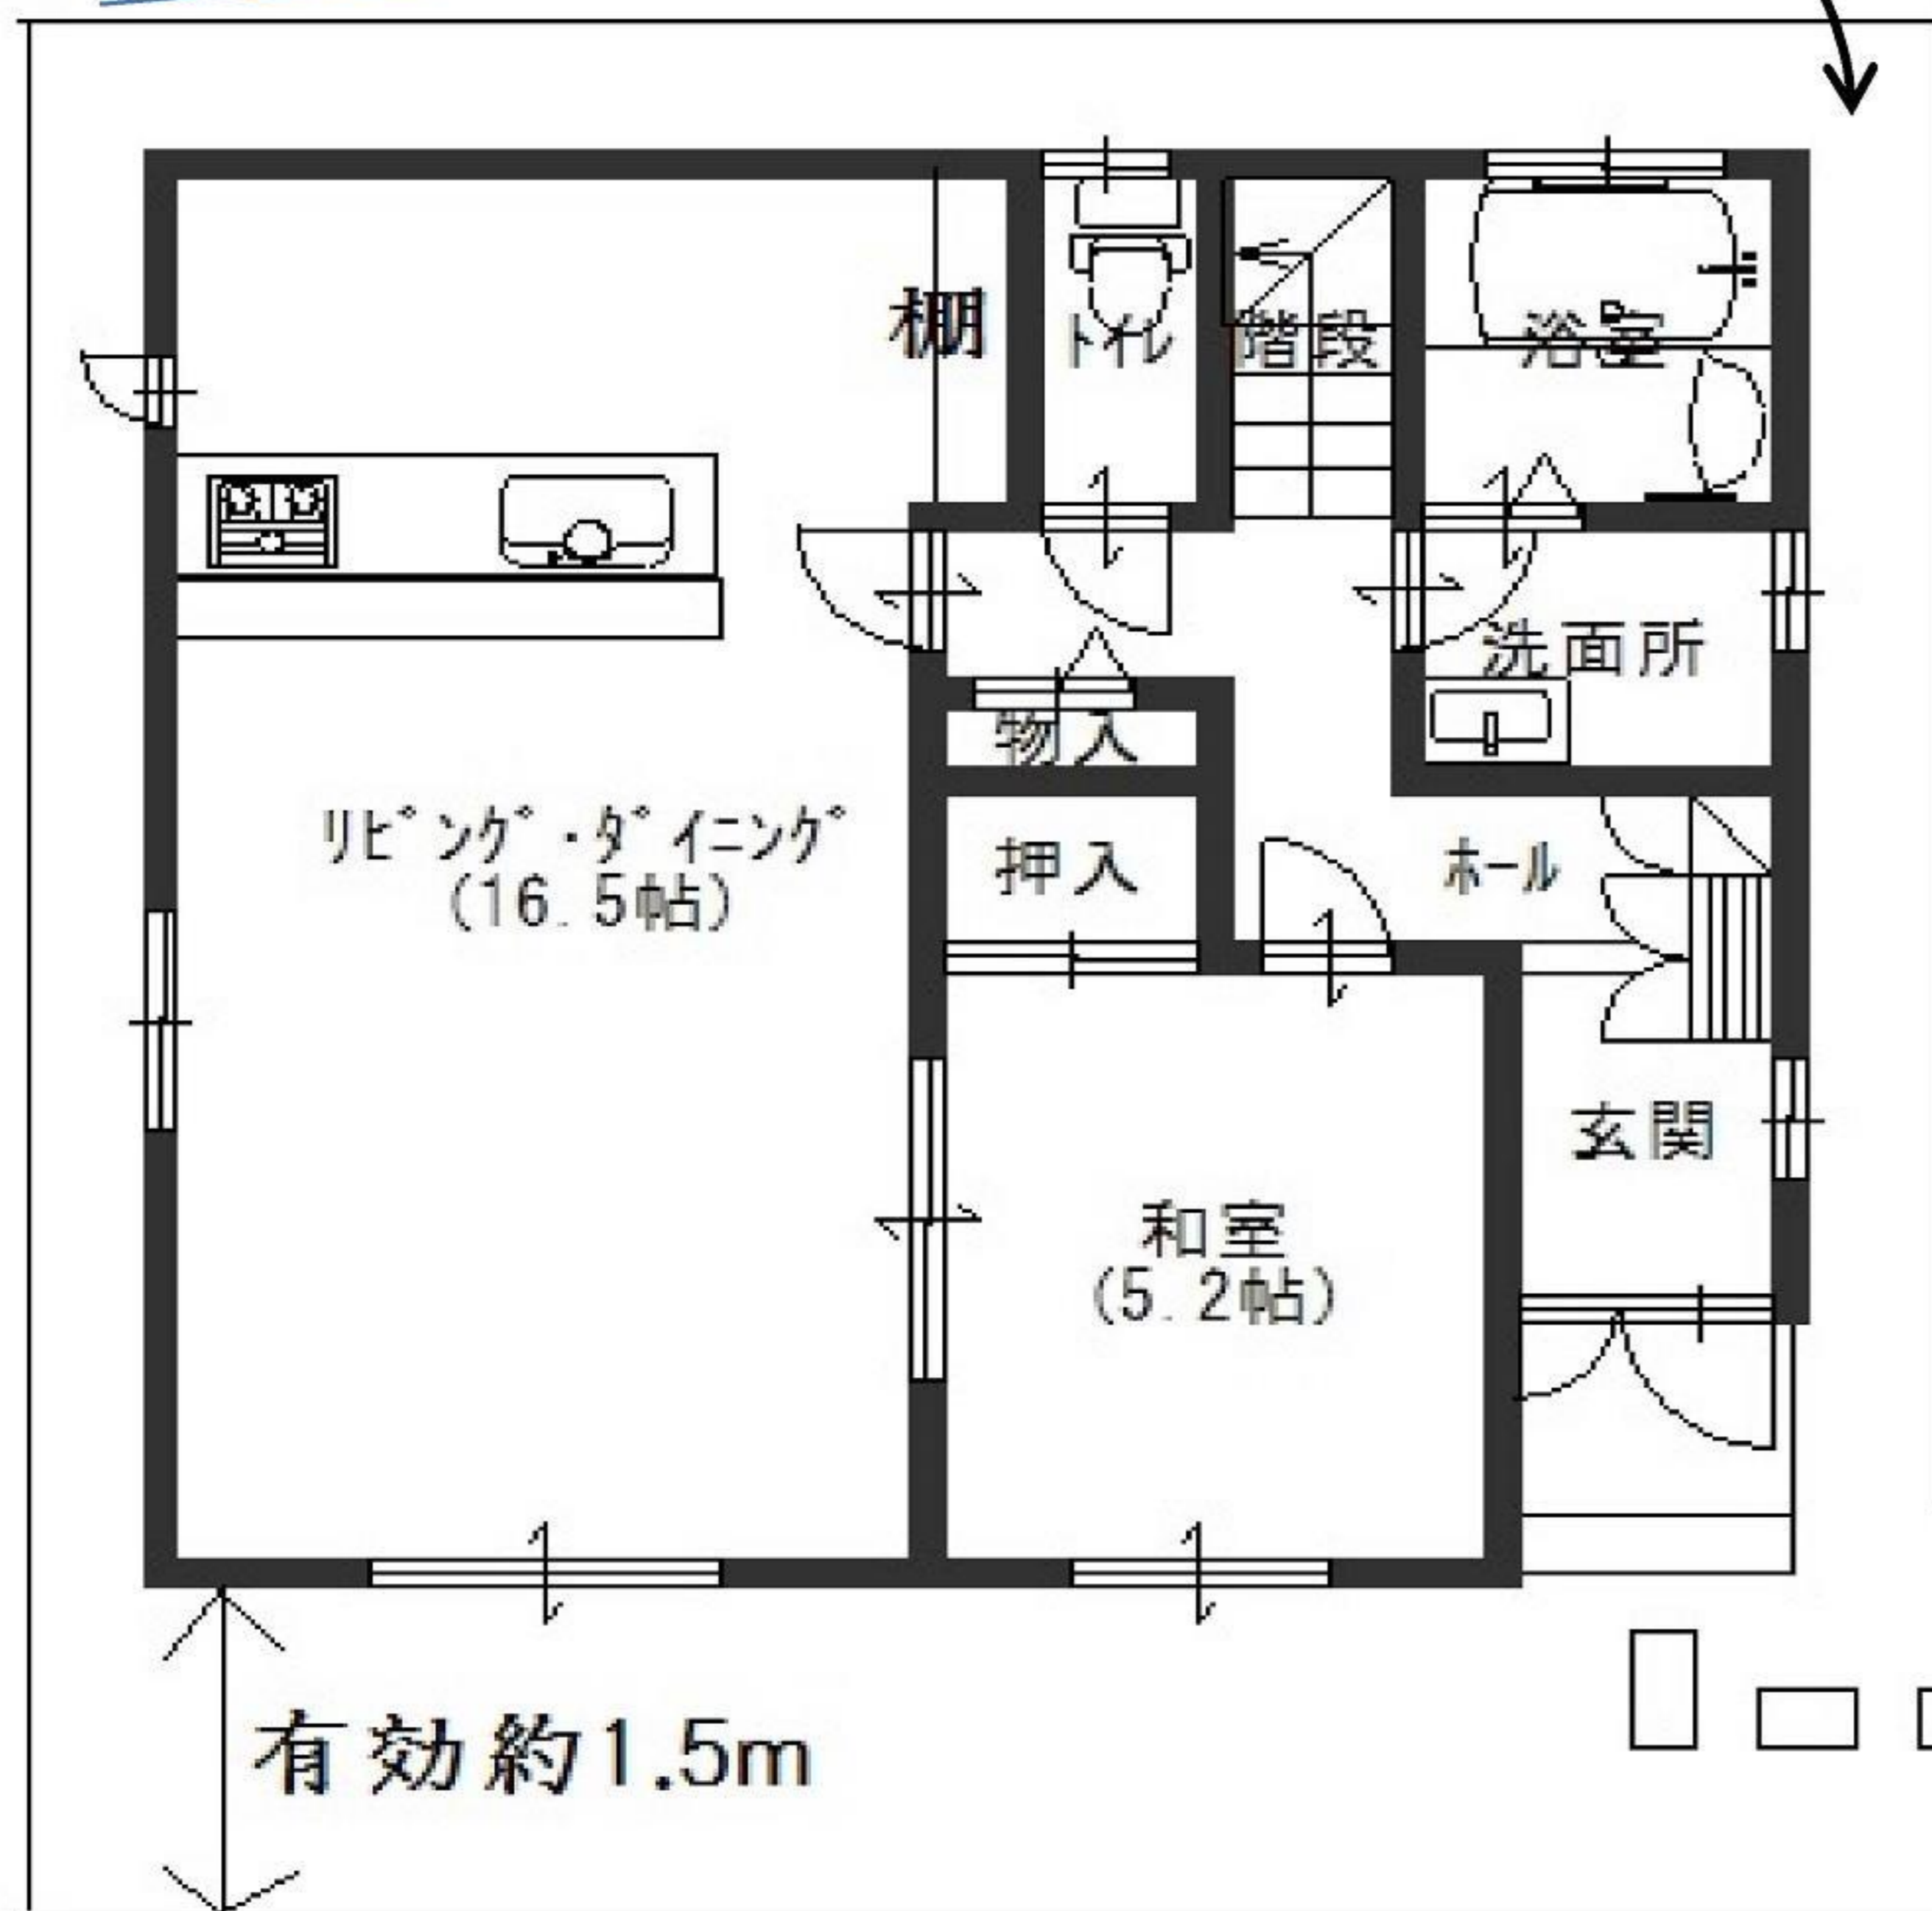

地下鉄御堂筋線

北花田駅

新築
戸建
2区画

2980

万円
から

消費税
外構費
込価格

・北八下小学校・八下中学校

<住宅ローン返済例>

2980万円借入

月々 8.0 万円

変動金利0.675%

35年返済

★初告広告!★

土地39.38坪付!

- ◎耐震等級3取得!
  (最高等級)
- ◎その他6項目、
  住宅性能評価有!

詳細は担当のコンドウ迄!
TEL:090-6060-7243
お気軽にお電話下さい^^!

《物件概要》

・所在地/堺市北区南花田町・交通/地下鉄御堂筋線「北花田」駅まで徒歩19分・土地面積/120.50㎡～・全2区画・用途地域/第1種住居地域、準防火地域・地目宅地・建ぺい率、容積率/60%、200%・建物面積/96.25㎡～・現況/建築中・構造木造2階建・権利/所有権・設備/関西電力、都市ガス、上下水道・取引態様/仲介

前道4.7m! 駐車らくらく!