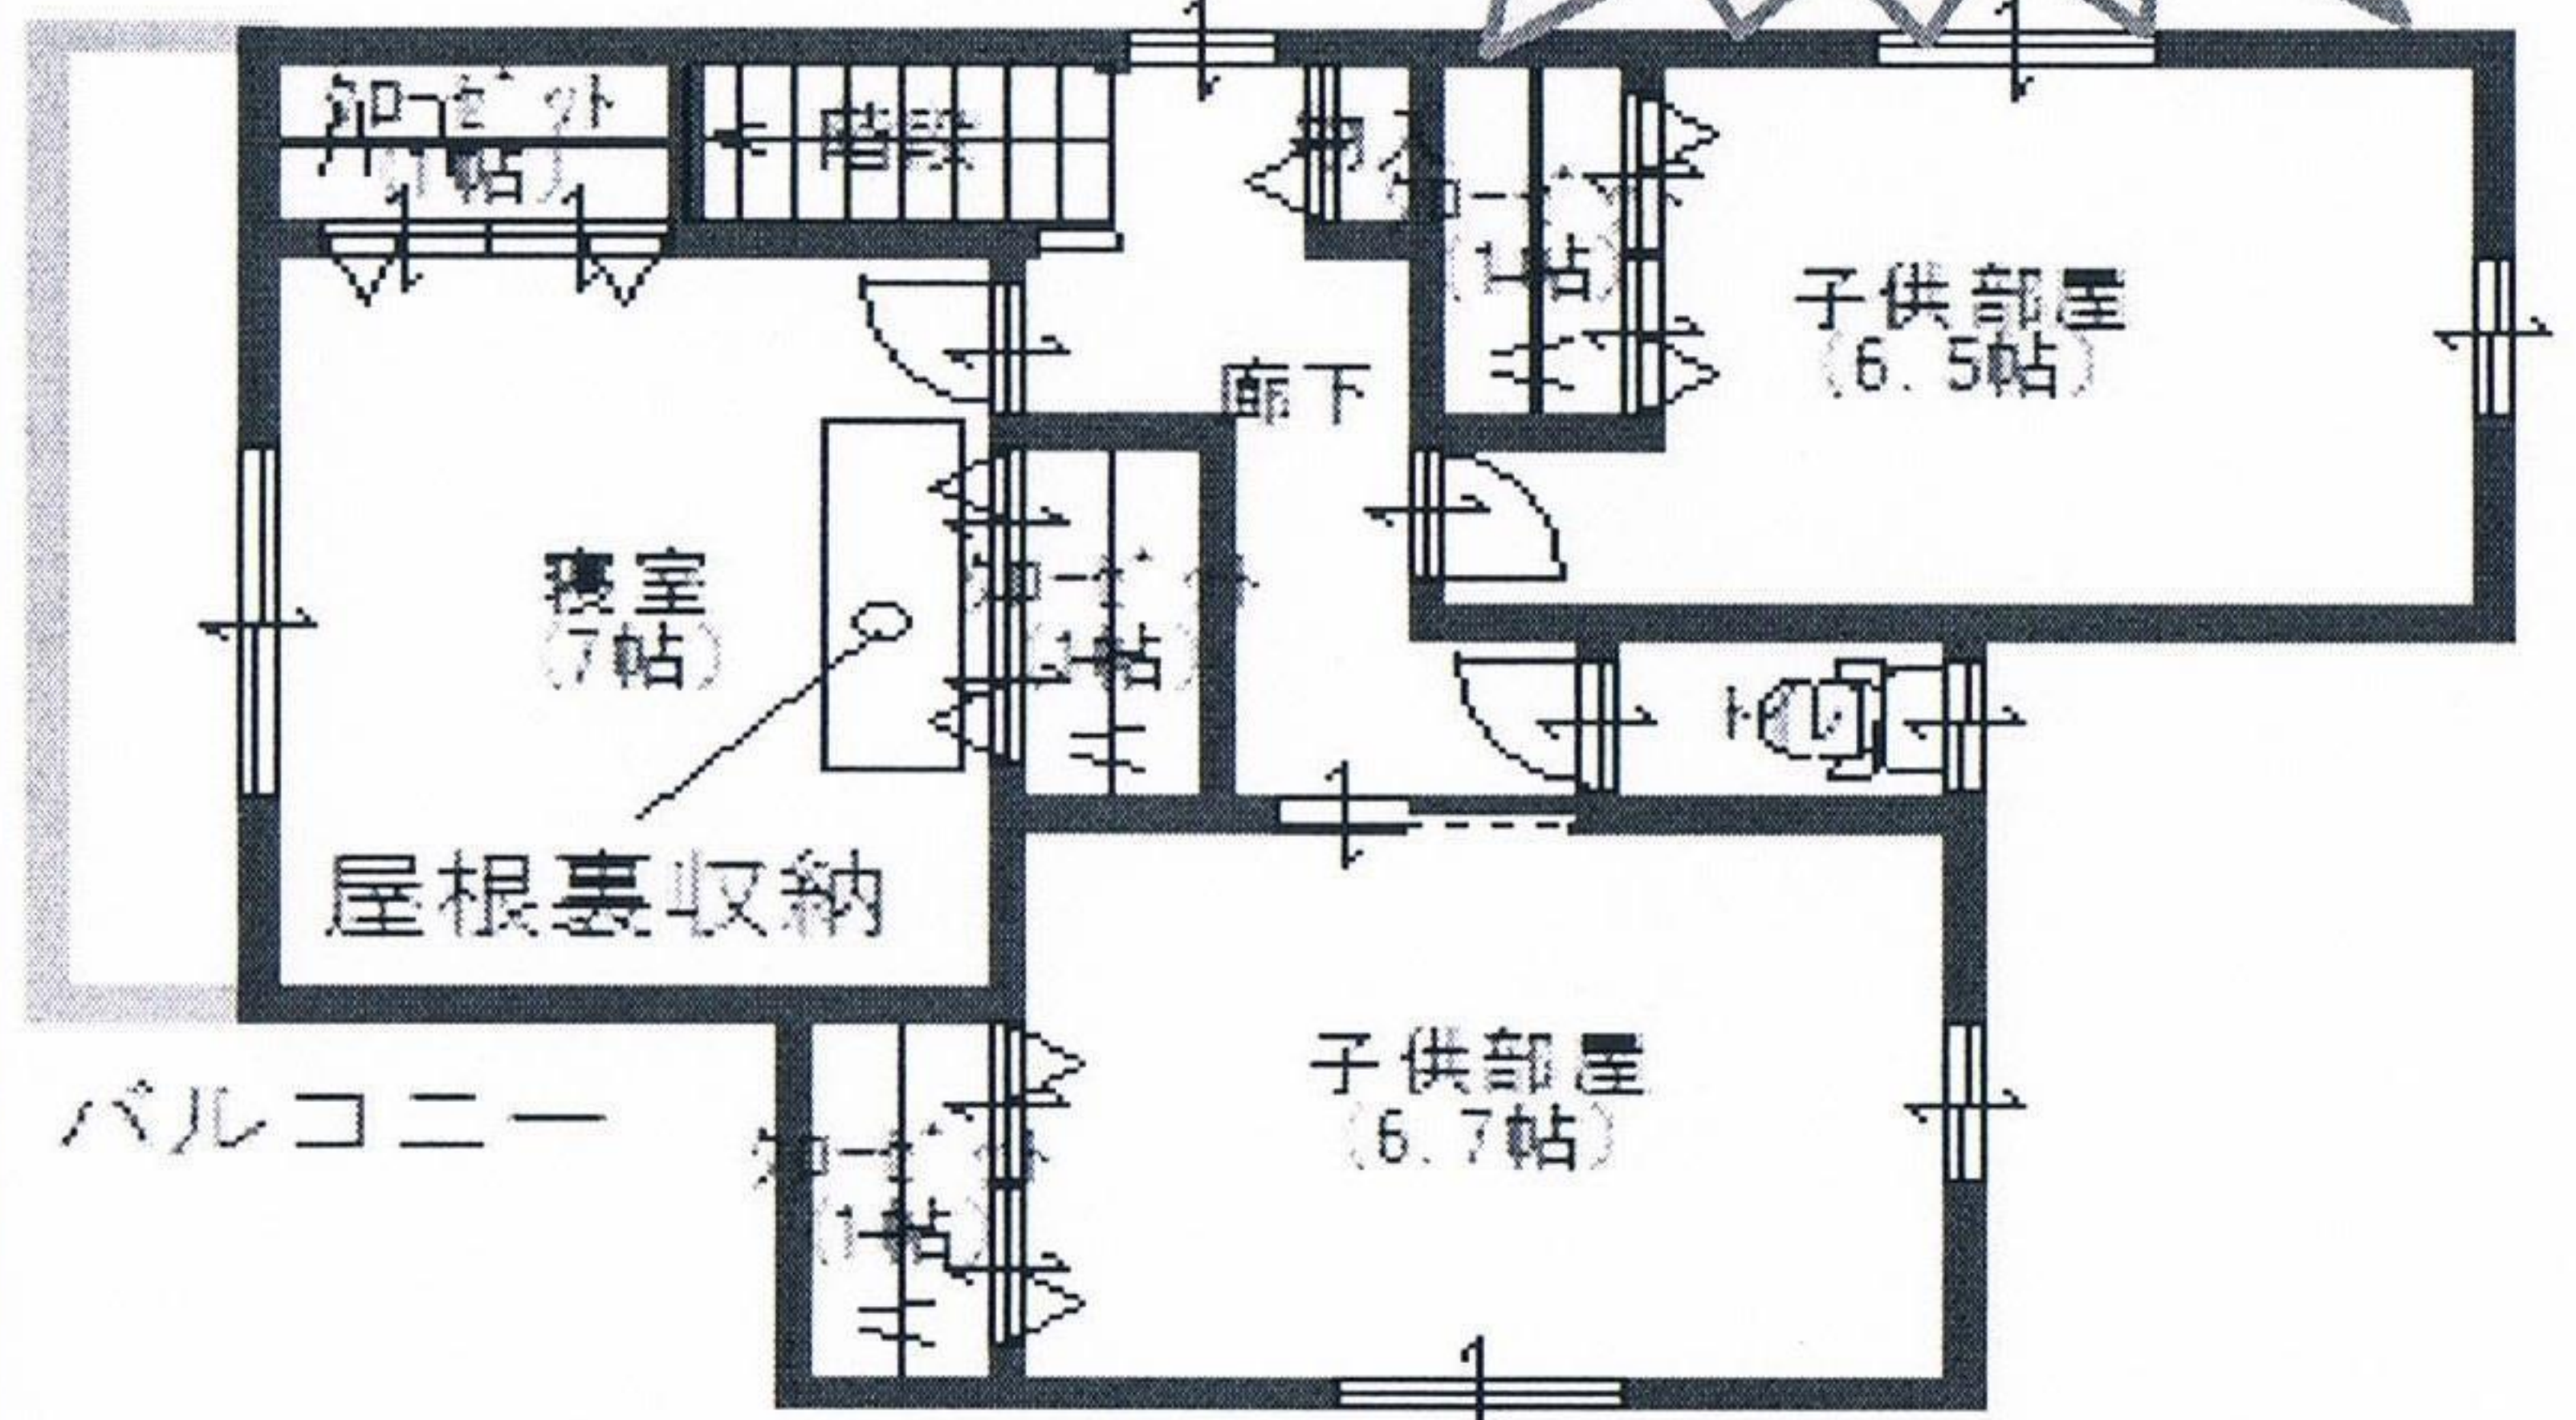

速報

「ライフガーデン菱木」

JR 阪和線 鳳駅 新築戸建 **1980** 万円

総額500万円ダウン!

現金30万円

キャッシュバックキャンペーン中!

<住宅ローン返済例>  
 1980万円借入  
 変動金利0.775%  
 35年返済  
 月々 **5.4** 万円

35年後は、0円生活に! 早期決断!

※住まい給付金対象物件!  
 上限で30万円もらえます!  
 ※安心の制震装置付き住宅!  
 ※明るい南東角地!!

物件概要  
 ・所在地/堺市西区菱木1丁2336-3・交通/JR阪和線「鳳」駅まで徒歩30分・土地面積/113.16㎡  
 ・地目/宅地・用途地域/準工業地域・建ぺい率容積率/60%200%・建物面積/98.81㎡・全2区画・構造/木造2階建・現況/空家・権利/所有権  
 ・設備/関西電力、都市ガス、上下水道・取引態様/仲介