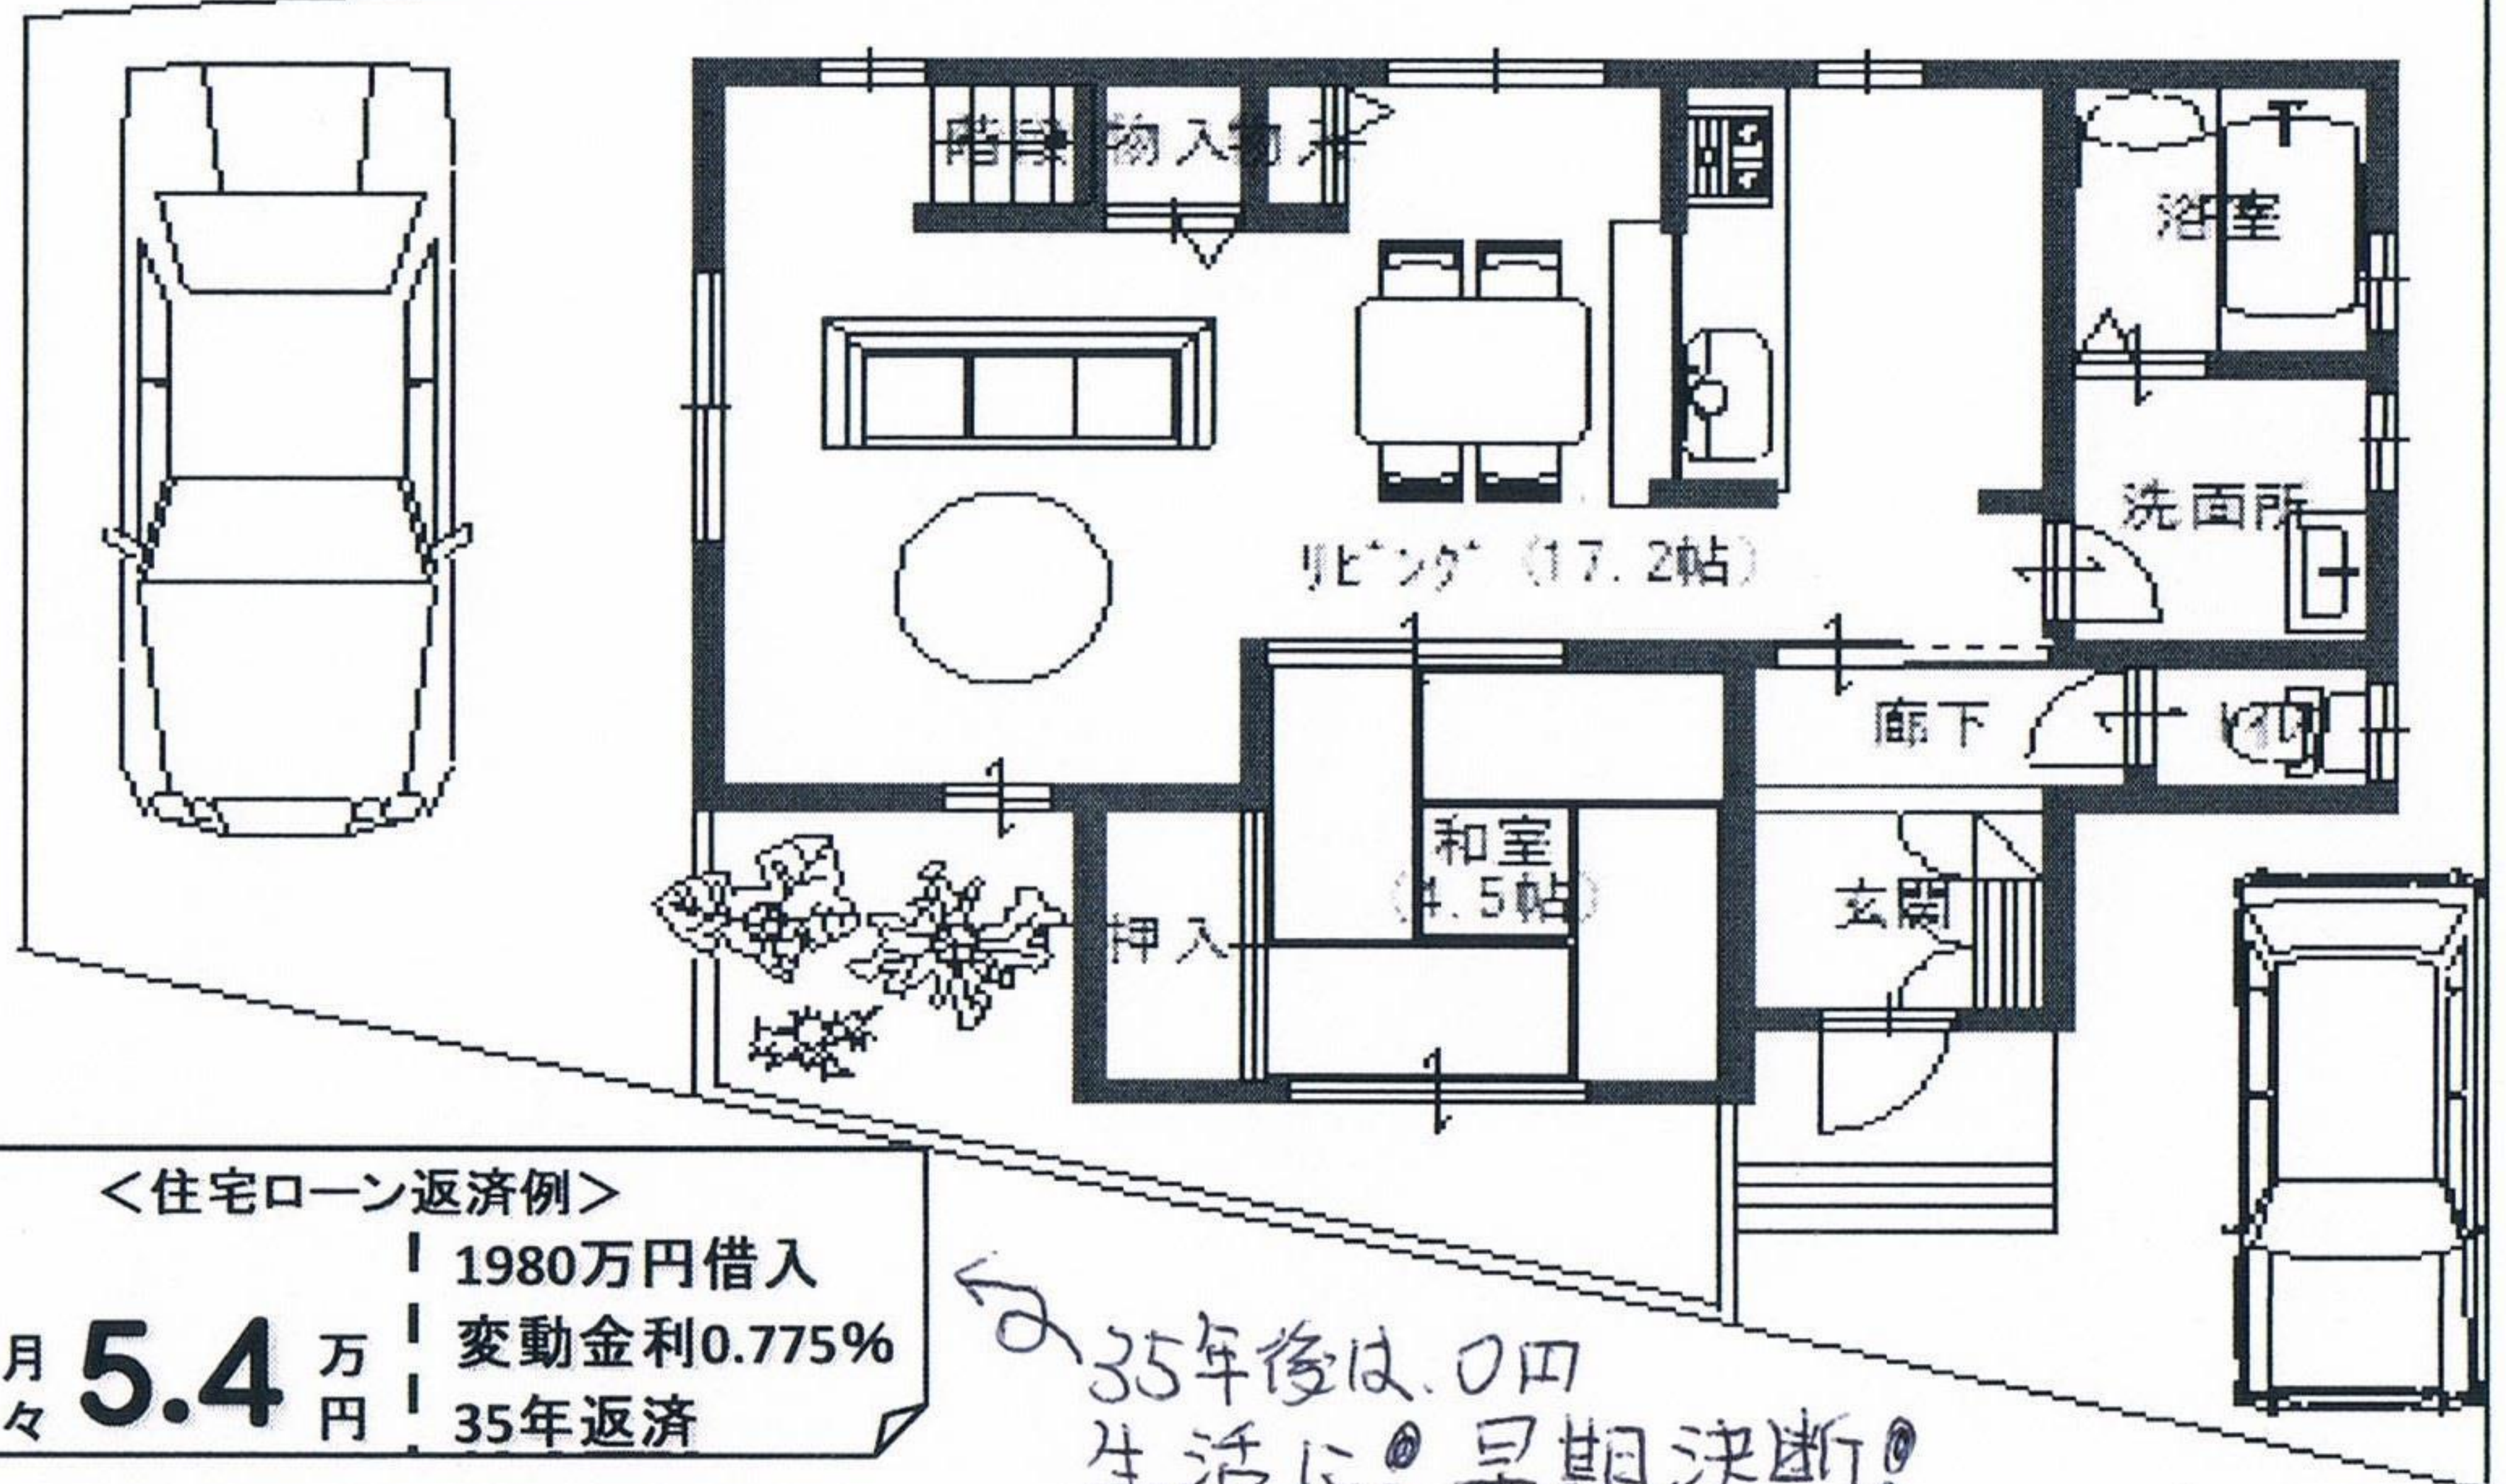

速報

「ライフガーデン菱木」

JR 阪和線 鳳駅 新築戸建 **1980** 万円

総額500万円ダウン!

現金30万円

キャッシュバックキャンペーン中!

<住宅ローン返済例>  
 1980万円借入  
 変動金利0.775%  
 35年返済  
 月々 **5.4** 万円

35年後は、0円生活に! 早期決断!

※住まい給付金対象物件!  
 上限で30万円もらえます!  
 ※安心の制震装置付き住宅!  
 ※明るい南東角地!!

物件概要  
 ・所在地/堺市西区菱木1丁2336-3・交通/JR阪和線「鳳」駅まで徒歩30分・土地面積/113.16㎡  
 ・地目/宅地・用途地域/準工業地域・建ぺい率容積率/60%200%・建物面積/98.81㎡・全2区画・構造/木造2階建・現況/空家・権利/所有権  
 ・設備/関西電力、都市ガス、上下水道・取引態様/仲介